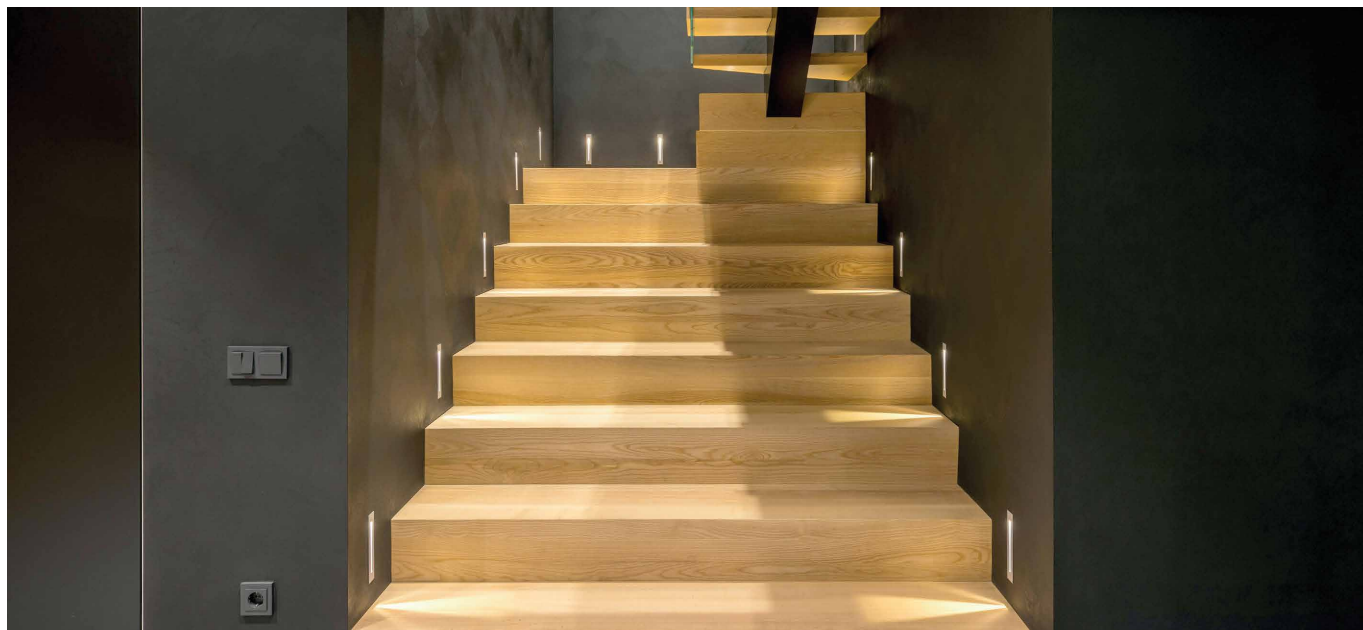

REMOVE MINUS

L15S.

Incasso in alluminio tornito per illuminazione d'accento, decorazione, cortesia o emergenza. Illuminazione diffusa, installabile in ambienti interni, montaggio su cartongesso o laterizio con cassaforma.

SMD LED CRI>90

Potenza: 1,8W@24Vdc

Lumen: 135Lm@24Vdc

Alimentazione tensione costante 24Vdc

Collegamento in parallelo, cavo cm 50

Alimentatori in tensione costante pag. 237

Accessori per installazione pag. 272

Accessori per dimmerazione pag. 249

 **PRODOTTO IN ITALIA**

CODICI BASE

L15S.

FINITURE

- 1 Bianco
- 2 Nero opaco
- 5 Alluminio brillante
- 7 Alluminio satinato

COLORE LED

- BN** 4000K
- BC** 3000K
- CC** 2700K

Esempio di codifica:

REMOVE MINUS + Alluminio satinato + 3000K = Codice: L15S.7BC