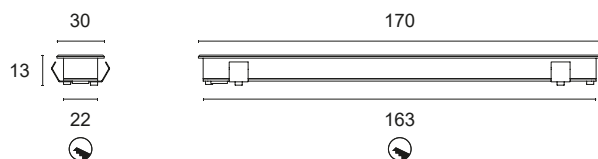

CODICI BASE

L15S.

FINITURE

- ☐ 1 Bianco
- ☒ 2 Nero opaco
- ☐ 5 Alluminio brillante
- ☐ 7 Alluminio satinato

COLORE LED

- ☐ **BN** 4000K
- ☒ **BC** 3000K
- ☐ **CC** 2700K

Esempio di codifica:

REMOVE MINUS + Alluminio satinato + 3000K = Codice: L15S.7BC